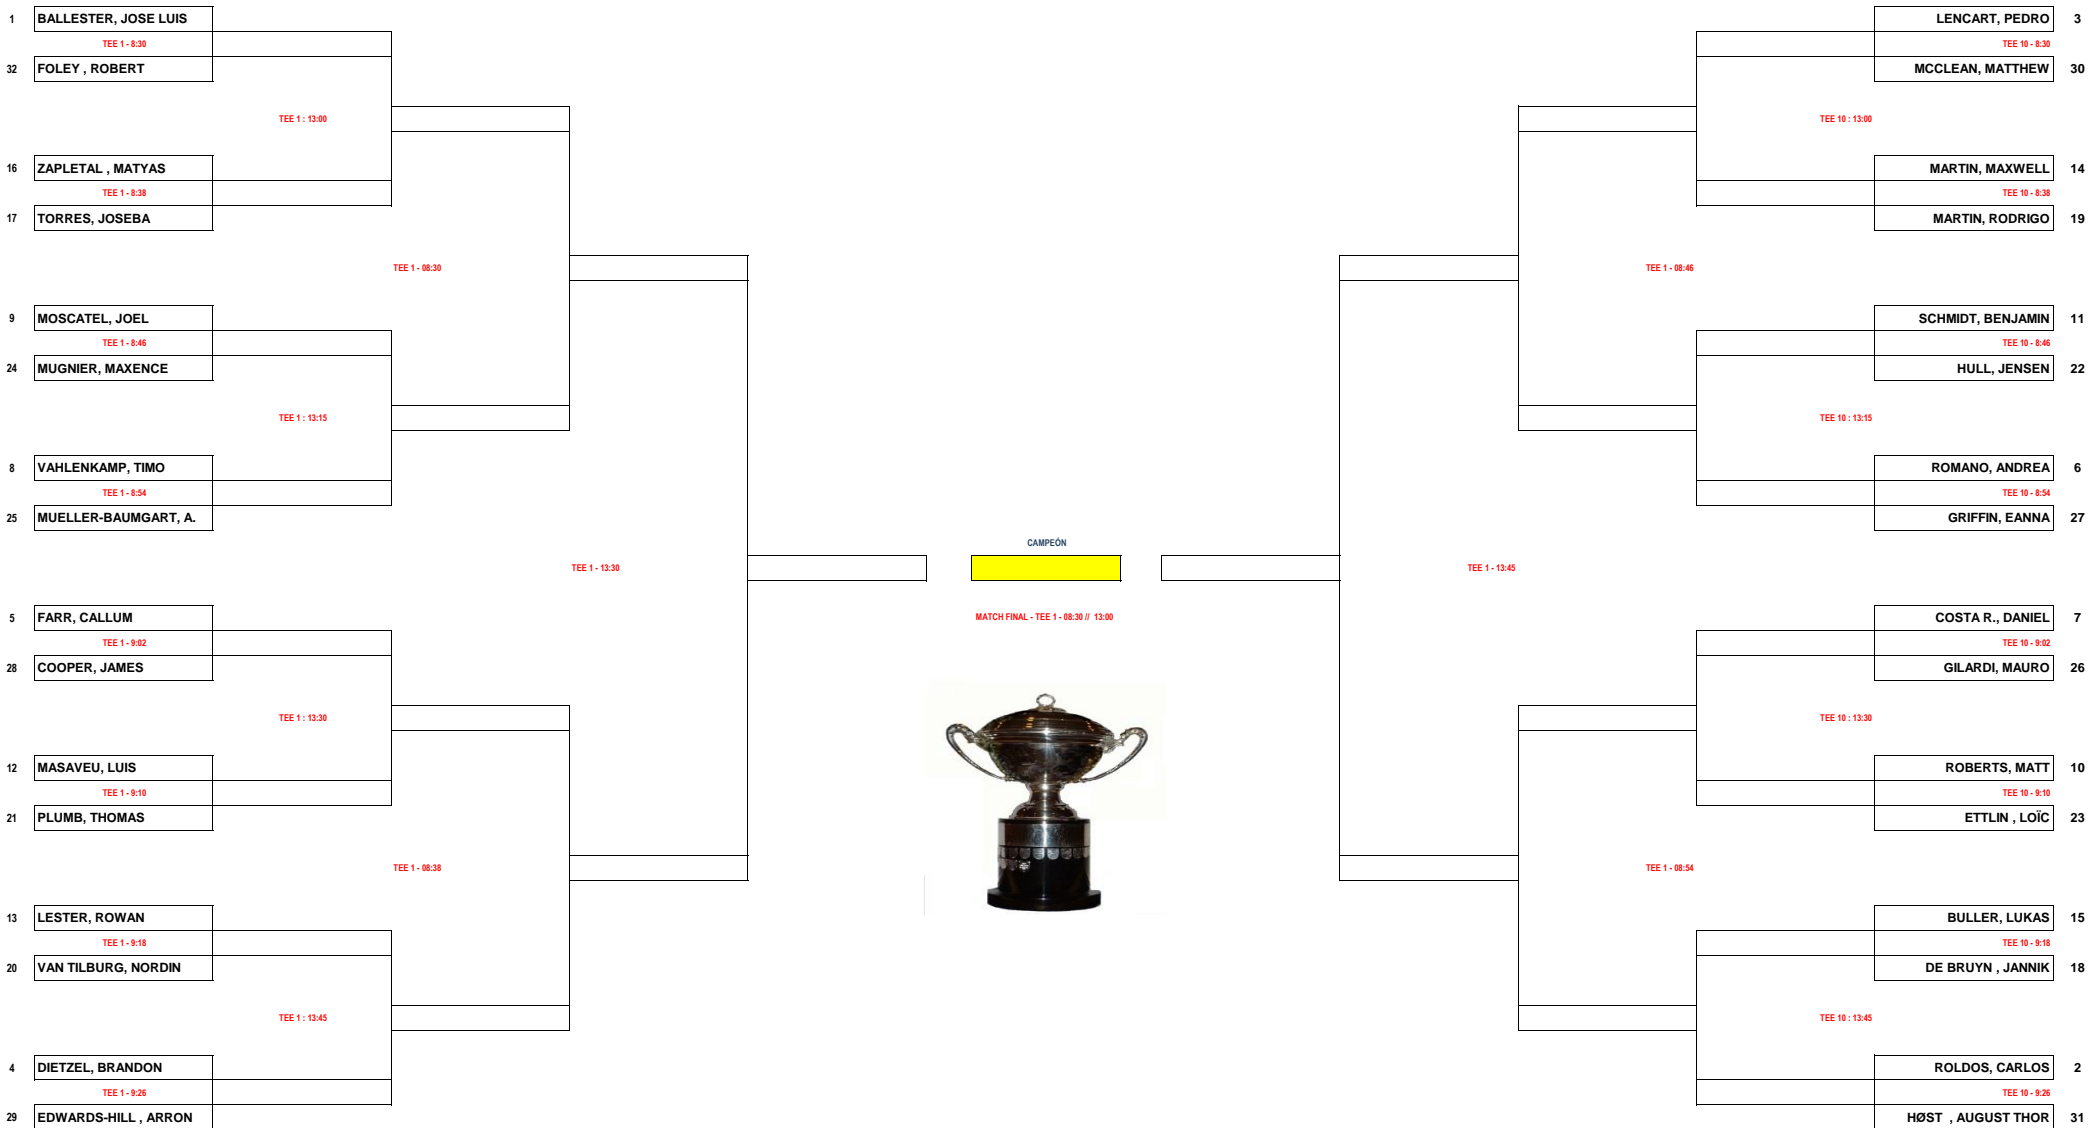

CUADRO DE MATCH // MATCH PLAY BRACKETS

28 Febrero // 28th February 29 Febrero // 29th February 1 Marzo // 1st March 29 Febrero // 29th February 28 Febrero // 28th February

1/16 Final 1/8 Final 1/4 Final Semifinales Final Campeón Final Semifinales 1/4 Final 1/8 Final 1/16 Final